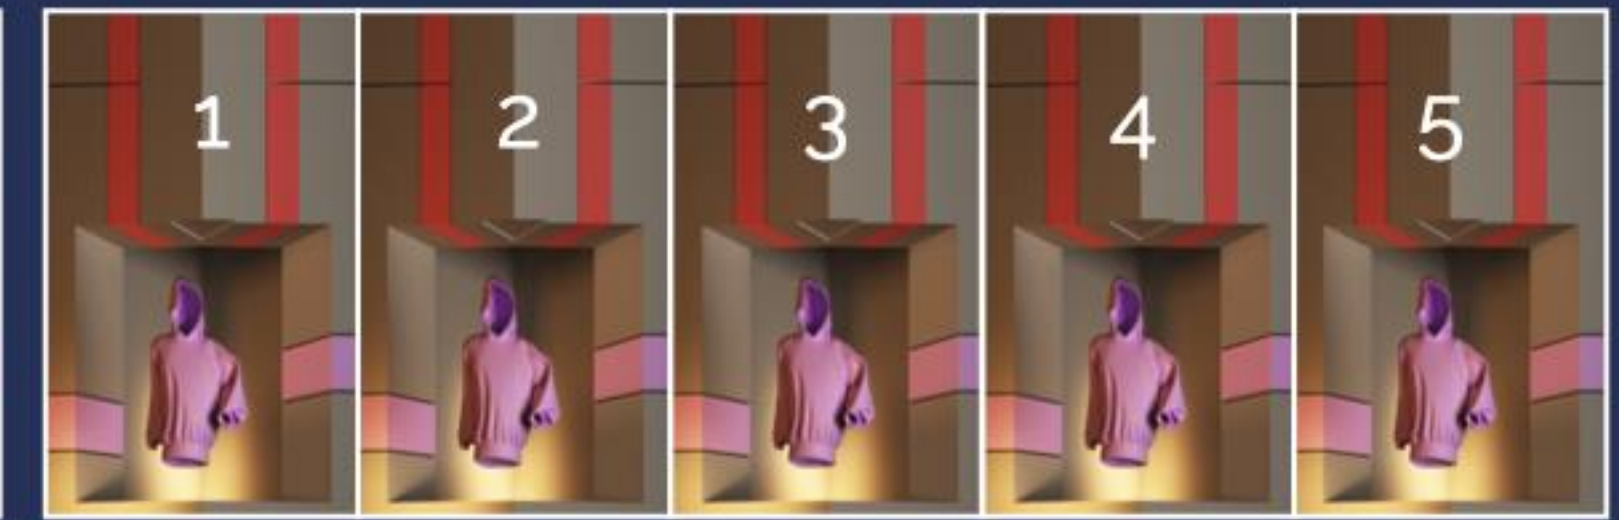

Total Face Pixel 1440w x 432h (Ekranların toplam ölçüsü $288 \times 5 = 1440$)

DIGICUBE

VİDEOLARININ HAZIRLANMA YÖNERGESİ

- 1) DIGICUBE ile aynı anda 4 yöne 4 farklı video ya da 4 farklı görsel gösterimi gerçekleştirilebilir. Fakat ekranlar bir arada çalışan bir düzende ve birbirlerine görüntü geçişine izin veren bir teknoloji ile çalışmaktadır. Bu sebeple 4 farklı görsel ya da video kullanılacak olsa da iletilecek videonun tek bir video olarak hazırlanması gerekmektedir.*

(*DIGICUBE PENTA için çalışılıyorsa 5 görsel yan yana planlanmalıdır.)

3D videolar oluşturmak için uygun özelliklerde ve boyutlarda hazırlanan tek video hazırlanır

Ekranlarda farklı videolar ya da aynı videonun her ekranda bütün olarak gösterilmesi istendiğinde, videolar ekran sayısı kadar yan yana birleştirilerek, uygun ölçülerde tek bir video hazırlanır