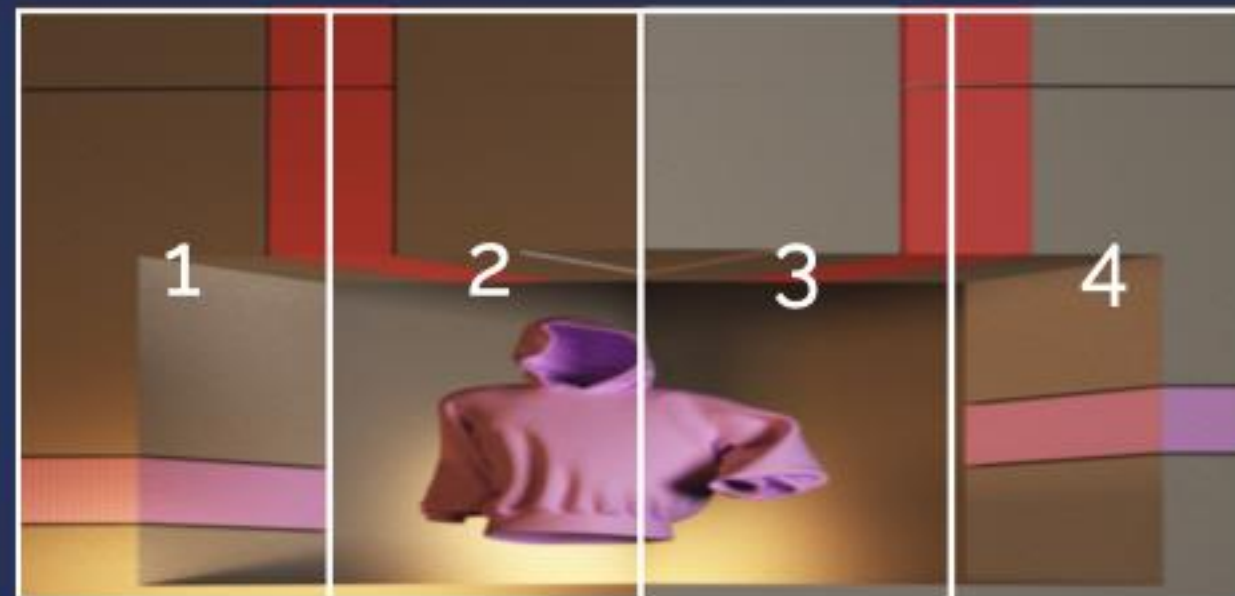

Total Face Pixel 1440w x 432h (Ekranların toplam ölçüsü $288 \times 5 = 1440$)

DIGICUBE

VİDEOLARININ HAZIRLANMA YÖNERGESİ

- 1) DIGICUBE ile aynı anda 4 yöne 4 farklı video ya da 4 farklı görsel gösterimi gerçekleştirilebilir. Fakat ekranlar bir arada çalışan bir düzende ve birbirlerine görüntü geçişine izin veren bir teknoloji ile çalışmaktadır. Bu sebeple 4 farklı görsel ya da video kullanılacak olsa da iletilecek videonun tek bir video olarak hazırlanması gerekmektedir.*

(*DIGICUBE PENTA için çalışılıyorsa 5 görsel yan yana planlanmalıdır.)

3D videolar oluşturmak için uygun özelliklerde ve boyutlarda hazırlanan tek video hazırlanır

Ekranlarda farklı videolar ya da aynı videonun her ekranda bütün olarak gösterilmesi istendiğinde, videolar ekran sayısı kadar yan yana birleştirilerek, uygun ölçülerde tek bir video hazırlanır